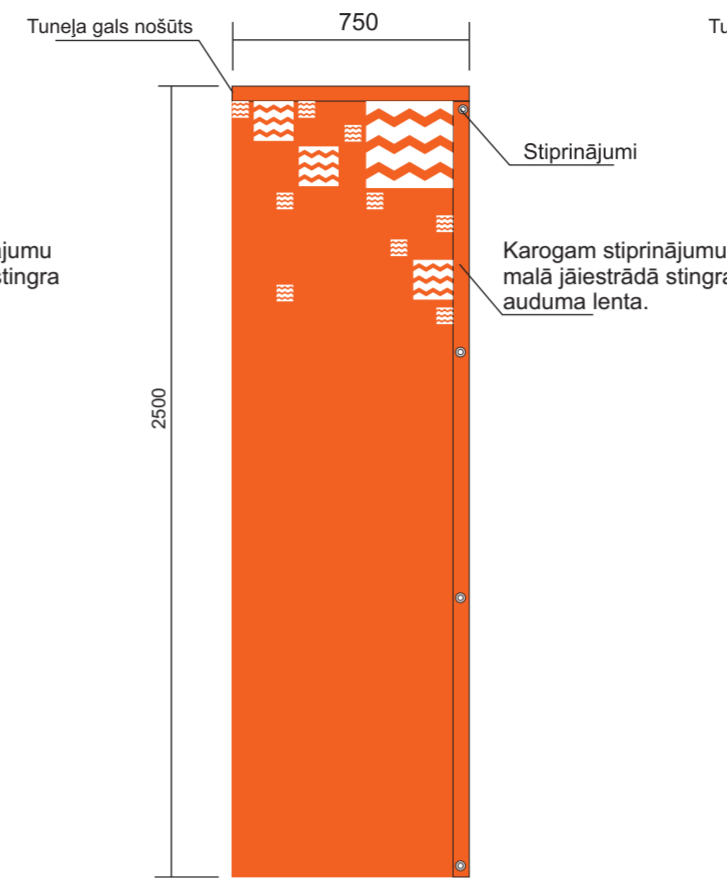

Pielikums Nr. 1

Karogi pilsētas svētku noformējumam (138 gab.)

Jāizgatavo 8 gab.

Jāizgatavo 9 gab.

Jāizgatavo 11 gab.

Jāizgatavo 11 gab.

Jāizgatavo 10 gab.

Jāizgatavo 11 gab.

Jāizgatavo 1 gab.

Jāizgatavo 2 gab.

Jāizgatavo 2 gab.

Jāizgatavo 2 gab.

Jāizgatavo 2 gab.

Jāizgatavo 1 gab.

Jāizgatavo 60 gab.

Jāizgatavo 8 gab.