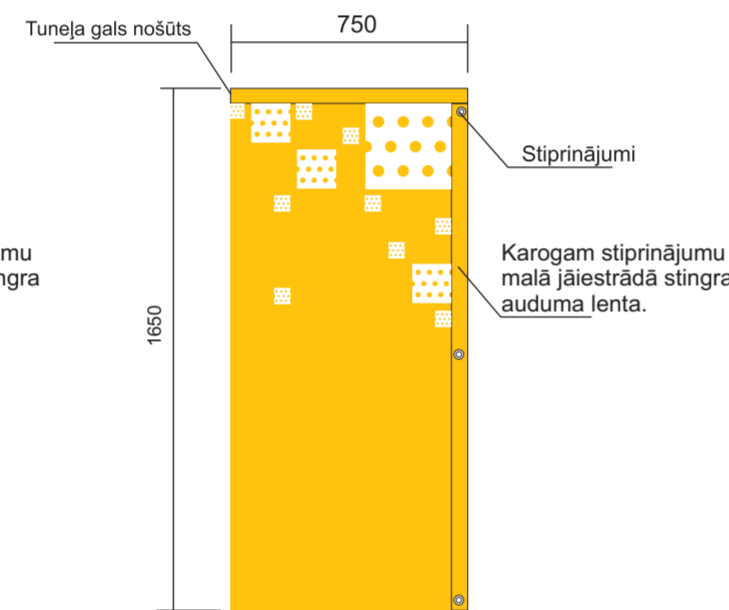

Pielikums Nr. 1

Karogi pilsētas svētku noformējumam (138 gab.)

Jāizgatavo 8 gab.

Jāizgatavo 9 gab.

Jāizgatavo 11 gab.

Jāizgatavo 11 gab.

Jāizgatavo 10 gab.

Jāizgatavo 11 gab.

Jāizgatavo 1 gab.

Jāizgatavo 2 gab.

Jāizgatavo 2 gab.

Jāizgatavo 2 gab.

Jāizgatavo 2 gab.

Jāizgatavo 1 gab.

Jāizgatavo 60 gab.

Jāizgatavo 8 gab.