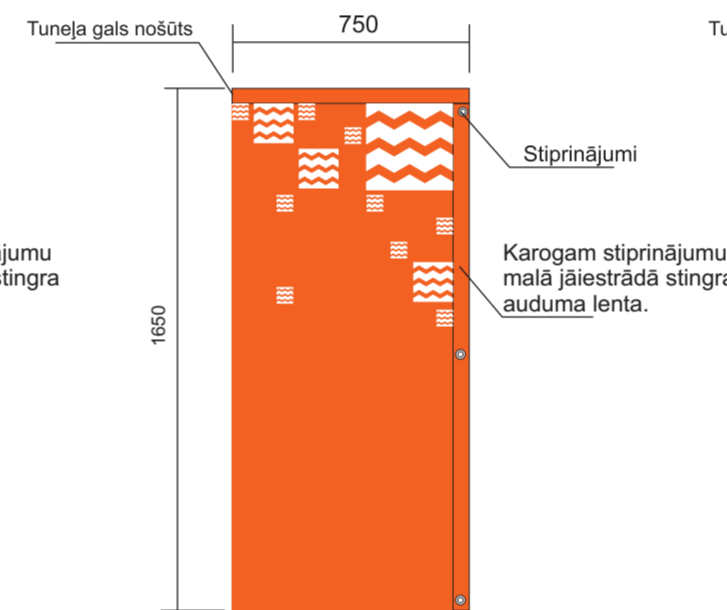

Pielikums Nr. 1

Karogi pilsētas svētku noformējumam (138 gab.)

Jāizgatavo 8 gab.

Jāizgatavo 9 gab.

Jāizgatavo 11 gab.

Jāizgatavo 11 gab.

Jāizgatavo 10 gab.

Jāizgatavo 11 gab.

Jāizgatavo 1 gab.

Jāizgatavo 2 gab.

Jāizgatavo 2 gab.

Jāizgatavo 2 gab.

Jāizgatavo 2 gab.

Jāizgatavo 1 gab.

Jāizgatavo 60 gab.

Jāizgatavo 8 gab.