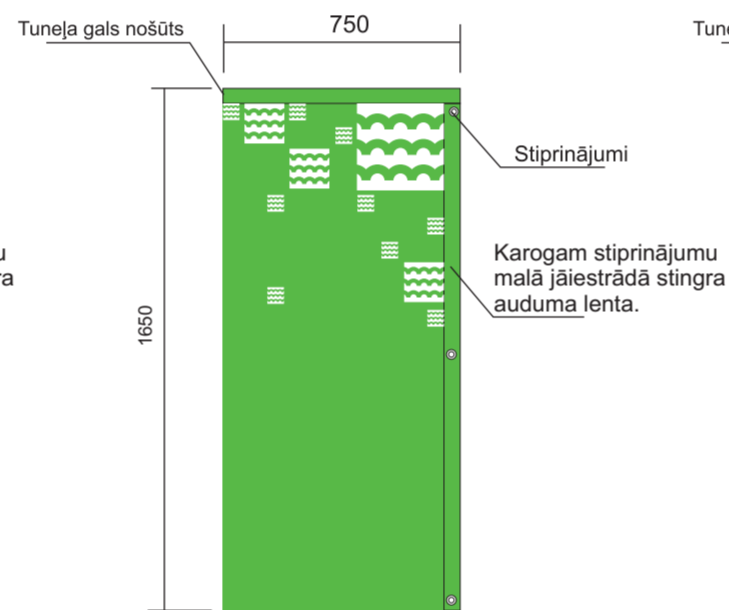

Pielikums Nr. 1

Karogi pilsētas svētku noformējumam (138 gab.)

Jāizgatavo 8 gab.

Jāizgatavo 9 gab.

Jāizgatavo 11 gab.

Jāizgatavo 11 gab.

Jāizgatavo 10 gab.

Jāizgatavo 11 gab.

Jāizgatavo 1 gab.

Jāizgatavo 2 gab.

Jāizgatavo 2 gab.

Jāizgatavo 2 gab.

Jāizgatavo 2 gab.

Jāizgatavo 1 gab.

Jāizgatavo 60 gab.

Jāizgatavo 8 gab.